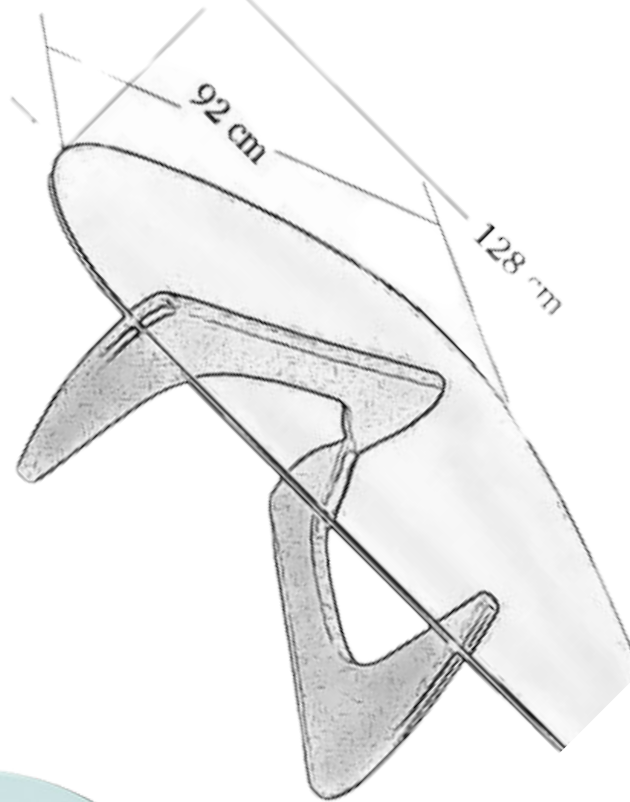

Isamu Noguchi Coffee Table

ikon
D E C O

Nature

Walnut